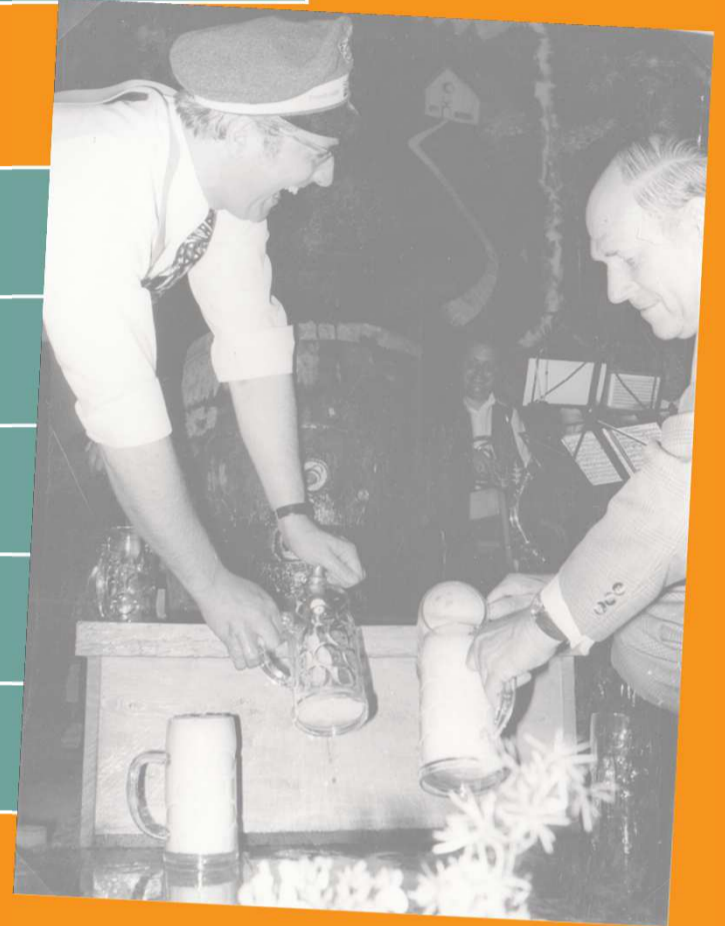

FREITAG

16:00 – 19:00 Uhr	Warm Up im „Weitblick“-Biergarten
19:00 Uhr	Einlass ins Festzelt Eintritt 10€
20:00 - 00:00 Uhr	Friendly Elf

SAMSTAG

Eintritt frei!

15:30 - 16:45 Uhr	Festumzug durch Oßweil
17:00 - 17:45 Uhr	Massenchor
18:00 – 18:30 Uhr	Fassanstich mit dem MVO
18:45 – 21:15 Uhr	MV Freiberg
21:30 – 00:00 Uhr	MV Poppenweiler